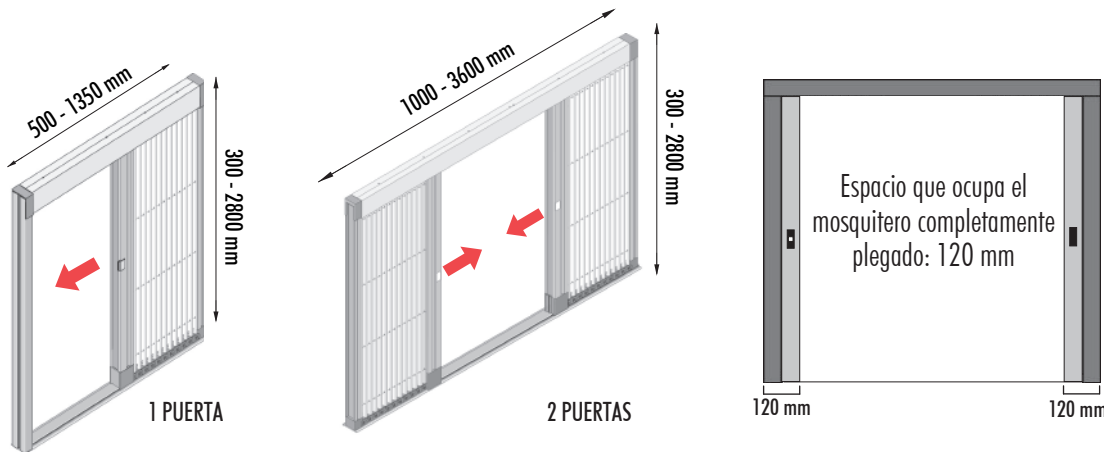

## MOSQUITERO PLEGABLE - PARA PUERTAS - Guía inferior de 3 mm

LA ALTURA DE CADA PUERTA DEBE SER SIEMPRE MAYOR EN, AL MENOS 200 mm A LA MEDIDA DEL ANCHO

- Fácil manejo
- Rápido Montaje
- Posee detalles de gran calidad
- Tejido mosquitero negro resistente a rayos UV
- Guía inferior de 3 mm de altura que facilita el paso
- Máxima anchura de paso, debido a su plegado reducido

### DETALLES TÉCNICOS

- **PLÁSTICOS:** color negro
- **PROFUNDIDAD:** 40 mm.
- **DISPONIBILIDAD DE ALTURA:** desde 300 mm hasta 2800 mm.
- **DISPONIBILIDAD DE ANCHOS:** desde 500 mm hasta 3600 mm.